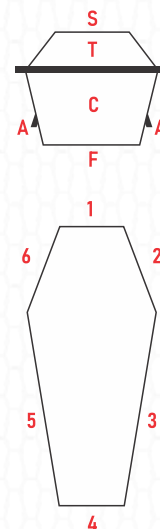

ASSISTÊNCIA TÉCNICA BIGNOTTO®

Siga as instruções abaixo ao solicitar assistência técnica:

1. Tenha sempre em mãos a foto da etiqueta com número de série da urna e o código do produto.
2. Entre em contato com a Representante Comercial de sua região.
3. Informe o ocorrido e envie uma foto de uma das etiquetas coladas na urna.

Ao entrar em contato, tenha ciência de onde o defeito pode estar localizado, para facilitar e agilizar o reparo da urna. Indique os pontos da urna que necessita de reparo, utilizando uma combinação de letras e números, como por exemplo: um defeito do lado direito superior da tampa corresponde ao código T6.